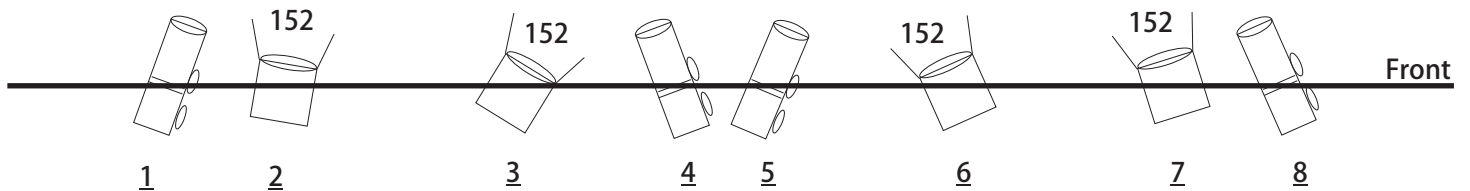

# ['Pro:c-dur]

Lichtplan

Legende:

1 KW PC

1 KW Profiler mit Iris

PAR 64 CP 61 1KW

Farben: LEE 106, 119, 135, 152

Hazer